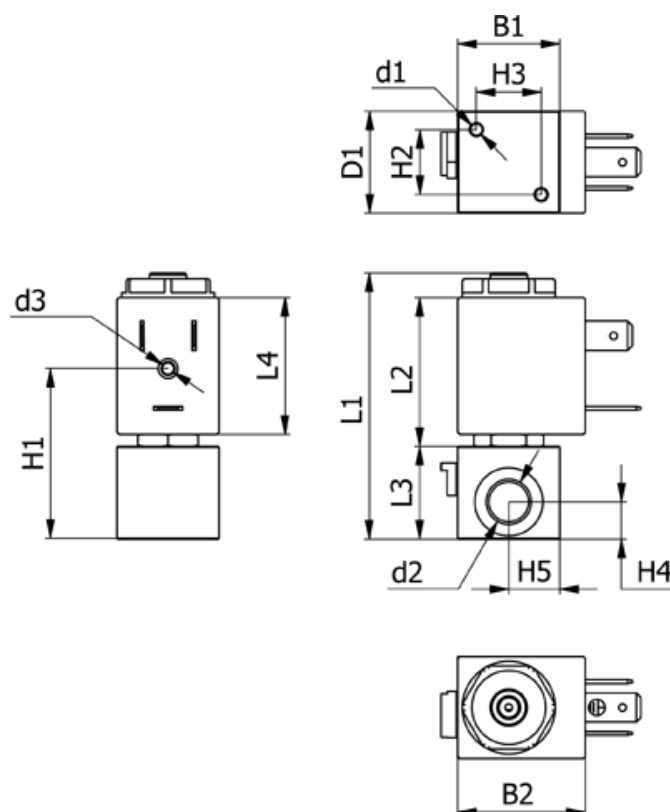

Varenummer: 588N2B624ST0471
 Beskrivelse: Magnetventil type N2B624.ST0.471 2/2 NC
 24 VDC dyse 2,4 hus i Rustfast AISI 303 Portstr. G1/8"

Mål

B1 = 22	H2 = 14	Lysning = 2.4
B2 = 31.1	H3 = 14	Spænding = 24 VDC
d1 = M3x6	H4 = 8	Ventilfunktion = 2/2 NC
D1 = 22	H5 = 11	
d2 = G1/8"	L1 = 56.2	
d3 = M3x4	L2 = 32.1	
Flow = 2.0	L3 = 20	
H1 = 36.6	L4 = 29.5	